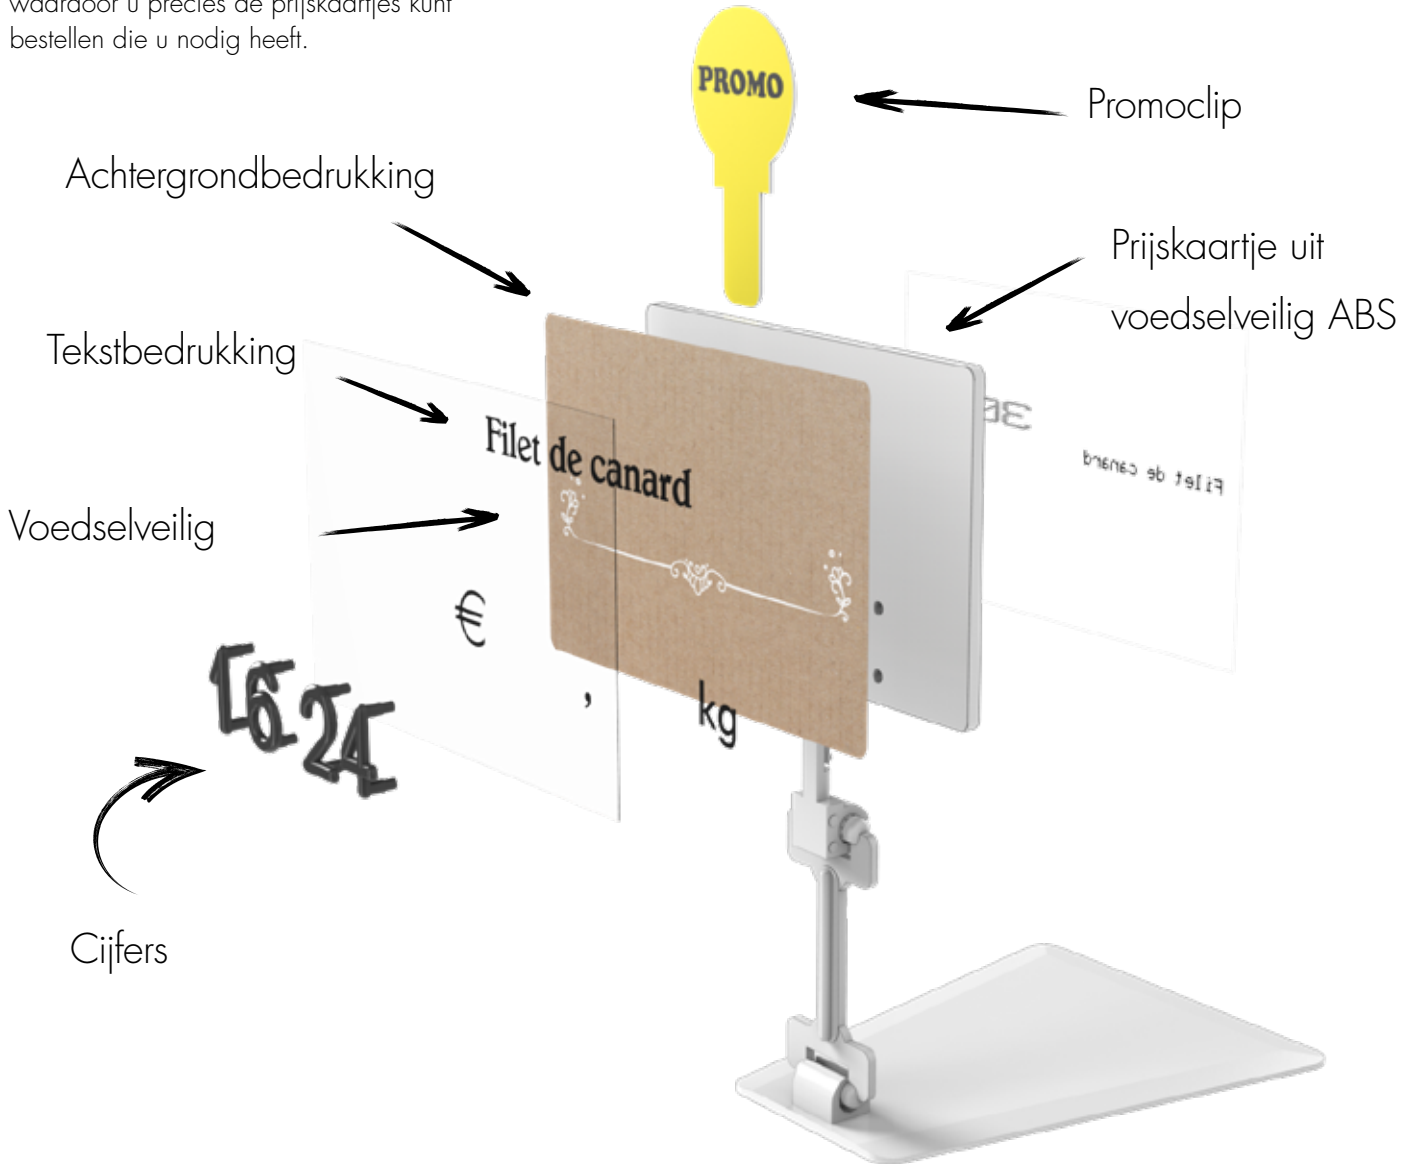

Prijskaartjes die uw
verkoop een boost geven sinds 1948

TRAD

**DELTENRE
& CO.**

Made in Belgium

Boterkoeken

€ 01,50 stuk

Laat uw producten stralen!

Deltenre & Co is al meer dan 70 jaar specialist in prijsaanduidingen voor de voedingssector. Wij beschikken over een uitgebreid assortiment aan prijskaartjes, prijskaarthouders, prikkers, etc.

Dankzij de 'tunnel'-bevestiging aan de achterkant kunt u de prijskaartjes eenvoudig op de verschillende houders vastzetten. Wij geven u graag advies.

Onze prijskaartjes zijn geïnjecteerd met ultrabestendig voedselveilig ABS. De vernislaag is goed bestand tegen reinigen en zorgt ervoor dat het prijskaartje langer meegaat.