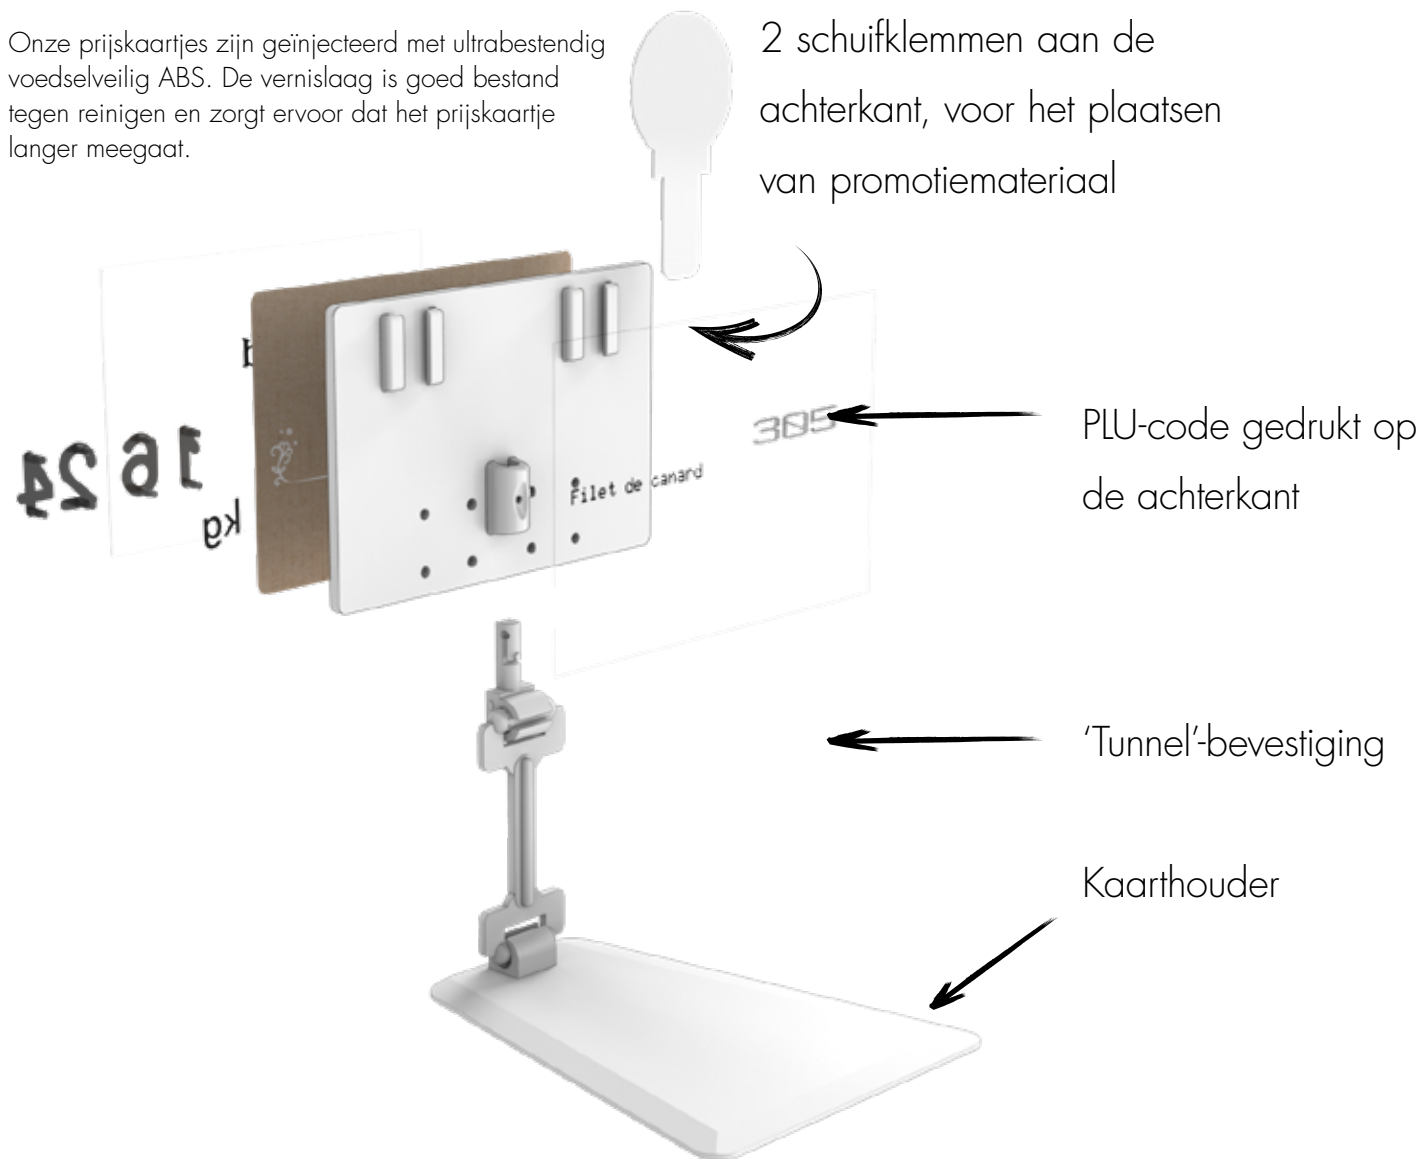

Dankzij de 'tunnel'-bevestiging aan de achterkant kunt u de prijskaartjes eenvoudig op de verschillende houders vastzetten. Wij geven u graag advies.

Onze prijskaartjes zijn geïnjecteerd met ultrabestendig voedselveilig ABS. De vernislaag is goed bestand tegen reinigen en zorgt ervoor dat het prijskaartje langer meegaat.

2 schuifklemmen aan de achterkant, voor het plaatsen van promotiemateriaal

PLU-code gedrukt op de achterkant

'Tunnel'-bevestiging

Kaarthouder